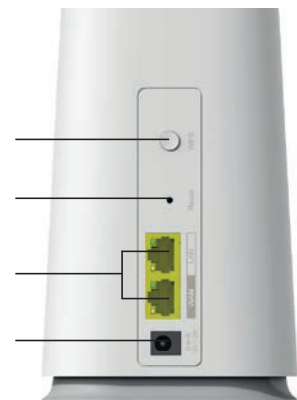

Mesh teknologi

Easy MESH kompatibilitet	Automatically Organized Network Intelligent Roaming (client og band steering) Automatisk konfiguration Præcis Roaming Auto MESH Routing Auto Healing (Redundancy og Fail-over) Netværksarkitektur med
flere adgangspunkter	Op til 6x ATRIA Mesh 2100 enheder i ét Mesh netværk
Unikt Wi-Fi navn	Kun ét Wi-Fi navn overalt i hjemmet
Ethernet backhaul	Mesh enheder kan også connectes gennem ethernet, for at opnå en bedre ydelse

Andre specifikationer

Certificering	CE
Pakkeindhold	1x ATRIA Mesh 2100 1x AC adapter (12V/1A DC) 1x CAT5E Ethernetkabel 1x Installationsvejledning, Warranty Card, Sikkerhedsinstruktioner
Systemkrav	Internet Browser

Omgivelser

Temperatur ved drift:	0° C~+46° C
Temperatur ved opbevaring:	-20° C~+65° C
Luftfugtighed ved drift:	10%~90% ikke-kondenserende
Luftfugtighed ved opbevaring:	10%~90% ikke-kondenserende
Dimensioner (WxDxH) pr. enhed	95*130*180 mm
Vægt pr. enhed	402 g

1. Connect & Secure (WPS) -knop
2. Reset-knop
3. 2x Gigabit LAN / WAN Ethernet-poorten
4. Voedingsconnector

EAN MESH2100ADD: 9120072372704