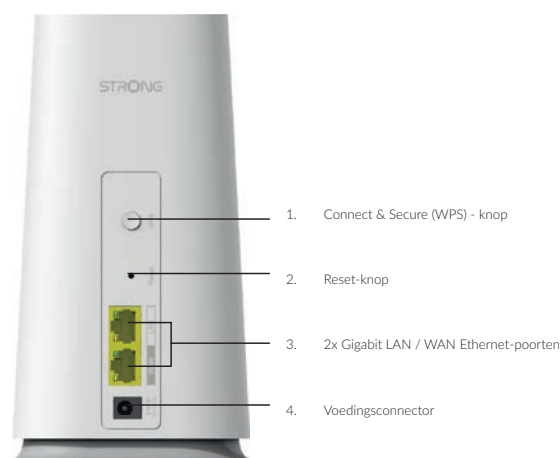

Mesh teknologi

Easy MESH kompatibel	Automatically Organized Network Automatisk konfiguration Præcis Roaming Auto MESH Routing Fordeling af brugere og forbrug Auto Healing (Redundancy og Fail-over) Intelligent roaming (Dynamisk management af klienter og klienters frekvensbånd)
Multi access point håndtering	Op til 6x ATRIA Mesh Extender 2100
Ethernet-backhaul	Mesh-noder kan også tilsluttes via Ethernet for bedre præstationer

Andre specifikationer

Certificering	CE
Pakkeindhold	2x ATRIA Mesh 2100 2x AC adapter (12V/2A DC) 1x CAT5E Ethernetkabel 1x Installationsvejledning, Warranty Card, Sikkerhedsinstruktioner
Systemkrav	Internet Browser

Omgivelser

Temperatur ved drift:	0° C~+46° C
Temperatur ved opbevaring:	-20° C~+65° C
Luftfugtighed ved drift:	10%~90% ikke-kondenserende
Luftfugtighed ved opbevaring:	10%~90% ikke-kondenserende
Dimensioner (WxDxH) pr. enhed	95*130*180 mm
Vægt pr. enhed	402 g

EAN MESHKIT2100: 9120072372698